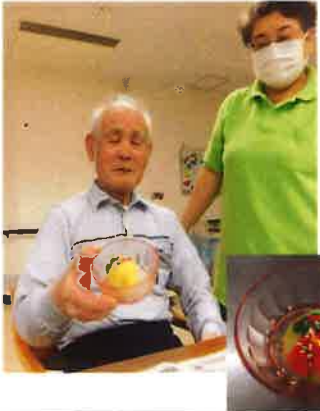

熊本市北区植木町豊田 187

TEL 096-272-5055

FAX 096-272-2283

☆敬老祝賀会
九月十九日に敬老祝賀会
を行いました。
おめでとうございませす。
いつまでも黎明館で元氣
にお過ごしください。

傘 寿 (80 歳)

米 寿 (88 歳)

◎松本 文恵 様
寄付金
ありがとうございました

☆野外活動
天水町の展望台からの
眺めはとても素敵でした。
少し風がありましたすが、気
持ちはいい気候で楽しい野
外でした。